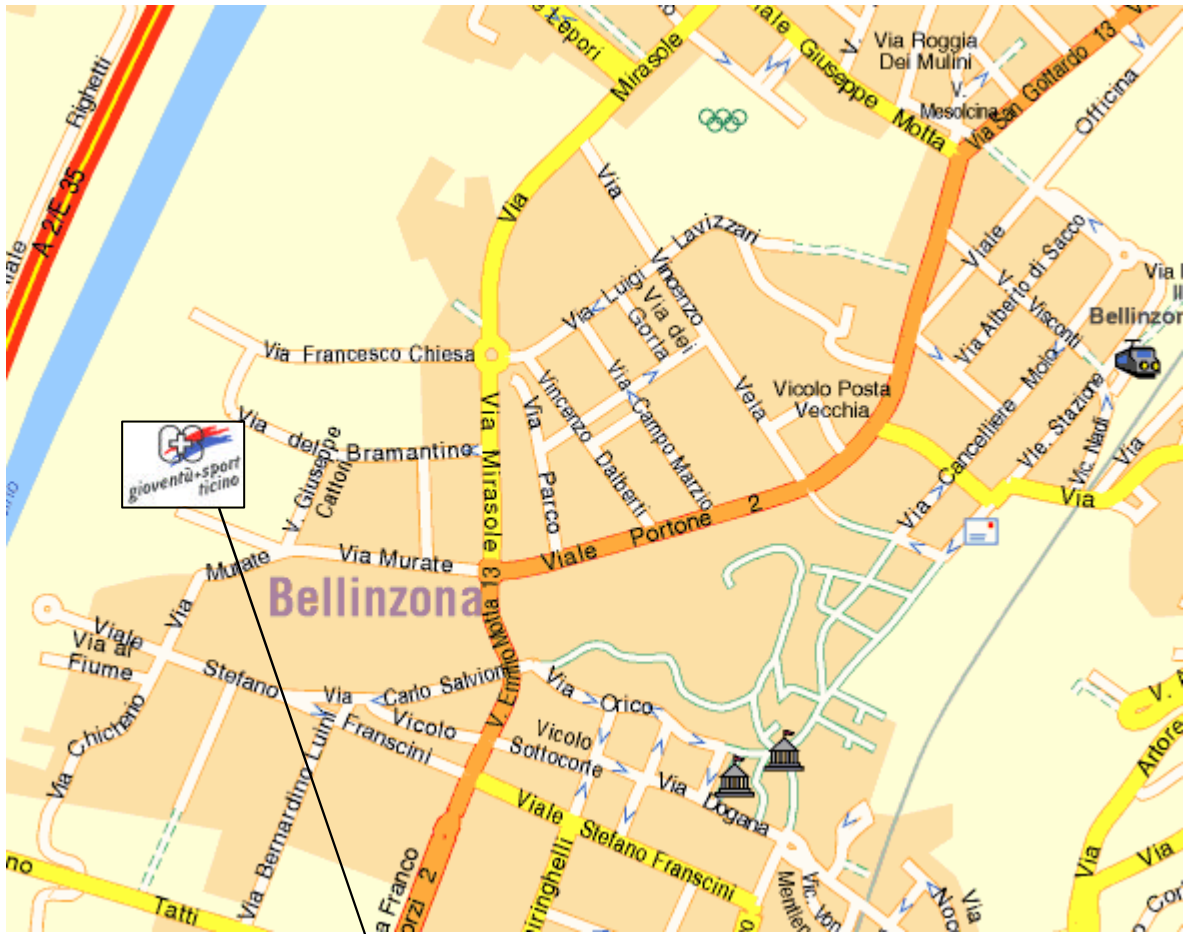

Centro Sportivo Gioventù e Sport, Bellinzona
Tel. 091 814 64 51

- Barriera P
- Palasport
- Espocentro