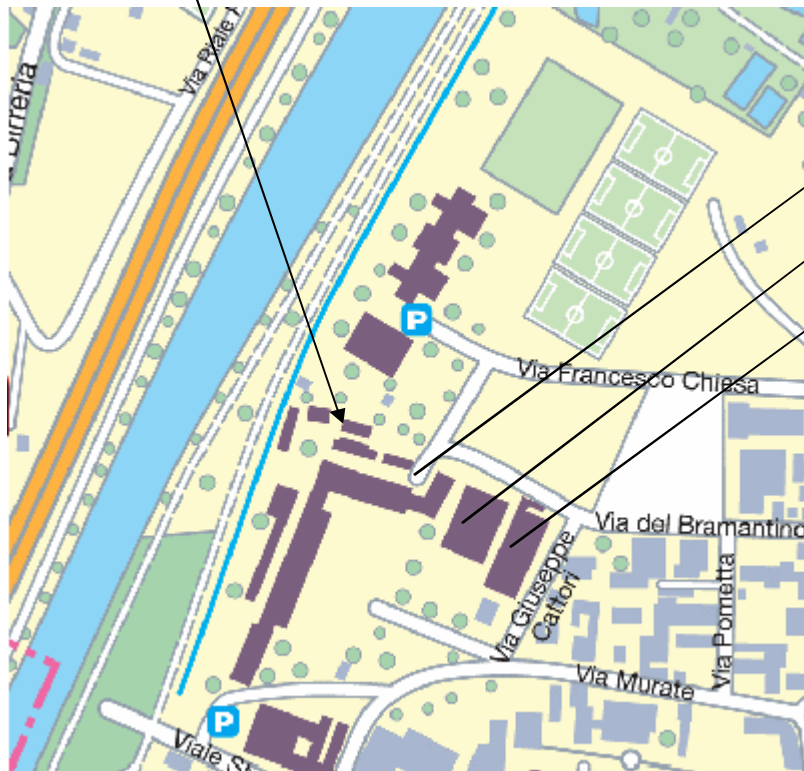

Centro Sportivo Gioventù e Sport, Bellinzona
Tel. 091 814 64 51

- Barriera P
- Palasport
- Espocentro