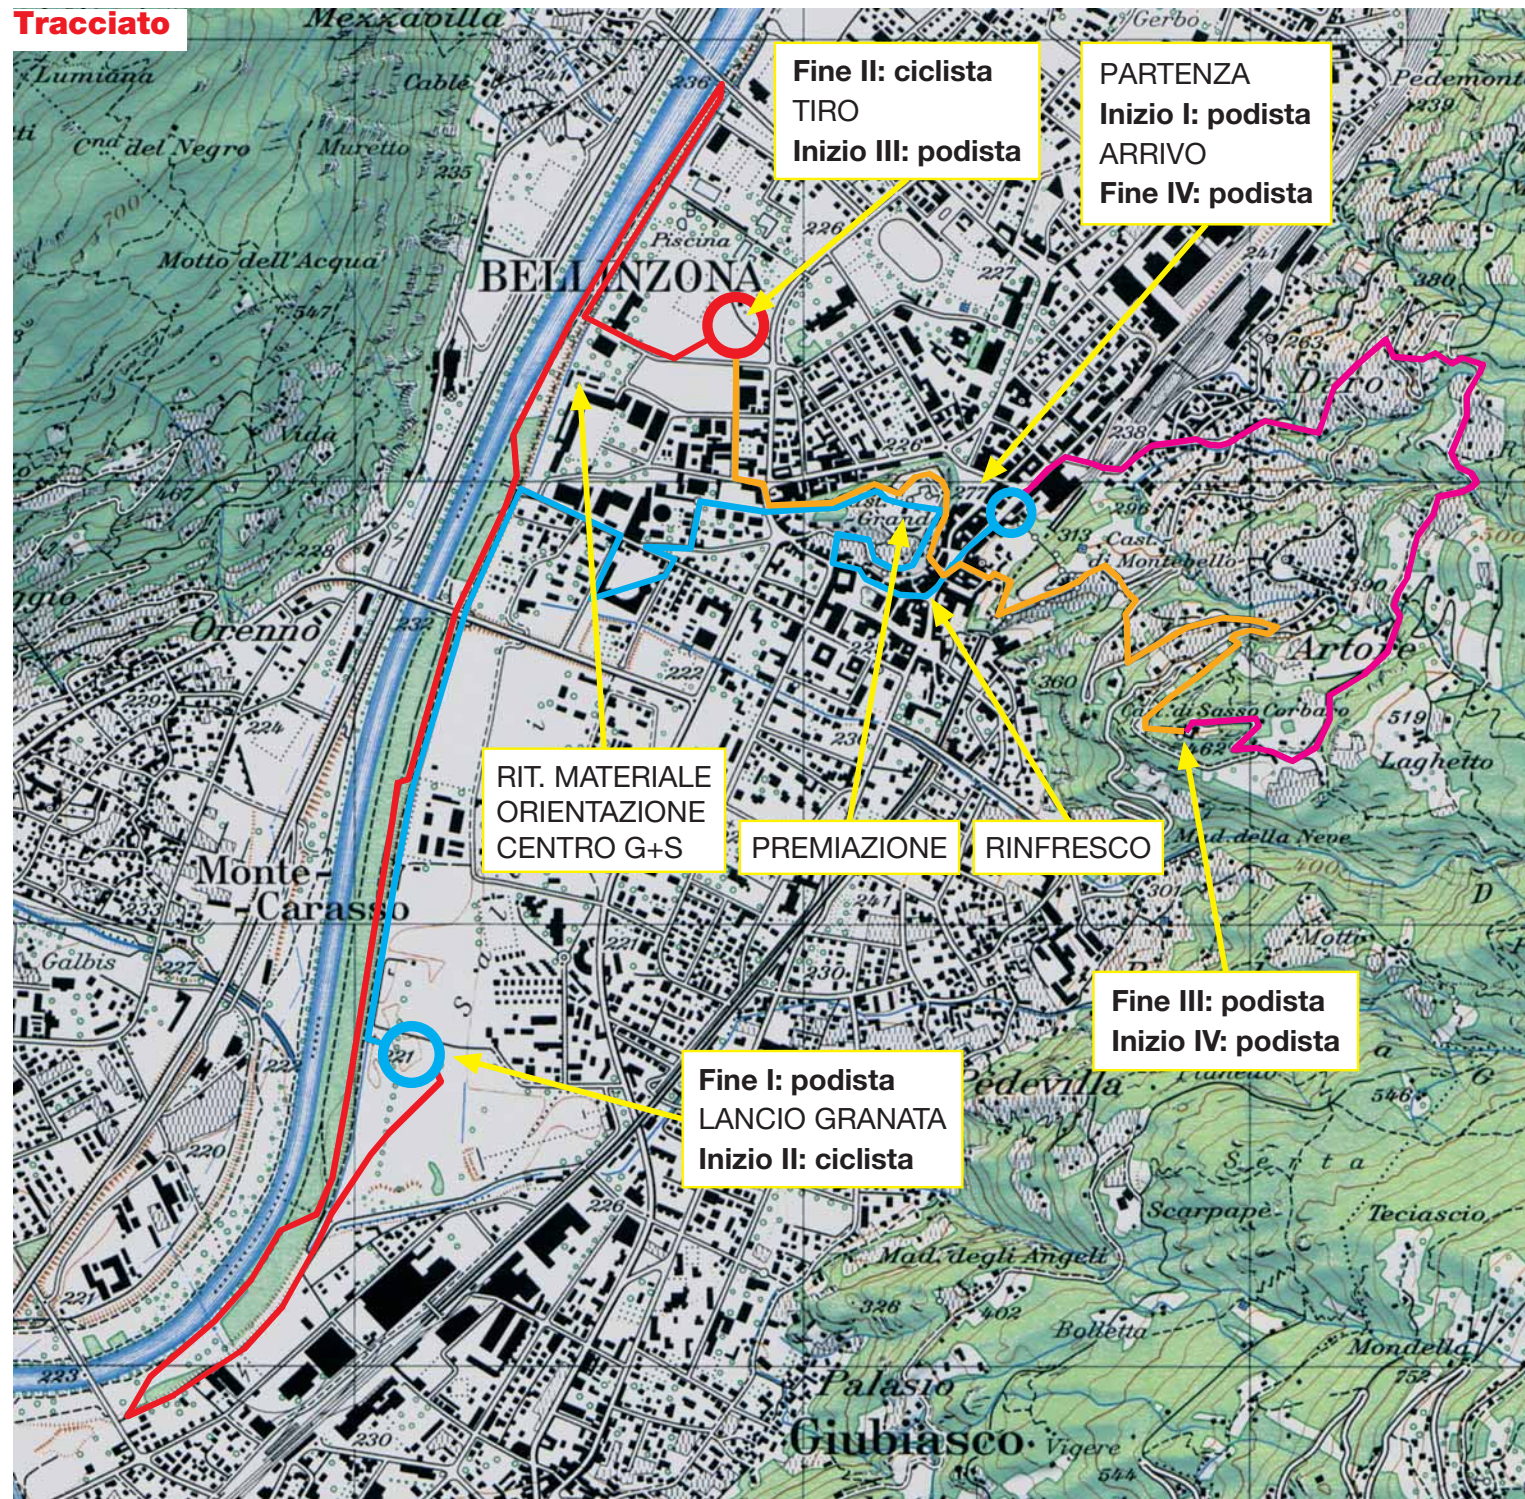

Tracciato

Dettagli tratte

Tratta I Piazza del Sole - Saleggi, podista

Lunghezza	3.3 Km
Dislivello	+ 50 m
Prova	1 lancio corpo di lancio granata a mano 85 a 15 metri
Colpito	corpo di lancio che si ferma nell obiettivo

Tratta II Saleggi - Liceo, ciclista

Lunghezza	6.3 Km
Dislivello	+ 10 m
Prova	1 colpo con simulatore fucile d assalto 90 a 100 metri
Colpito	secondo rilevatore automatico

Tratta III Liceo - Sasso Corbaro, podista

Lunghezza	3.5 Km
Dislivello	+ 255 m

Tratta IV Sasso Corbaro - Piazza del Sole, podista

Lunghezza	3.45 Km
Dislivello	- 250 m

Logistica

Direzione gara, ritiro materiale e orientazione:
Centro Giovent e Sport (vicino al Palabasket)